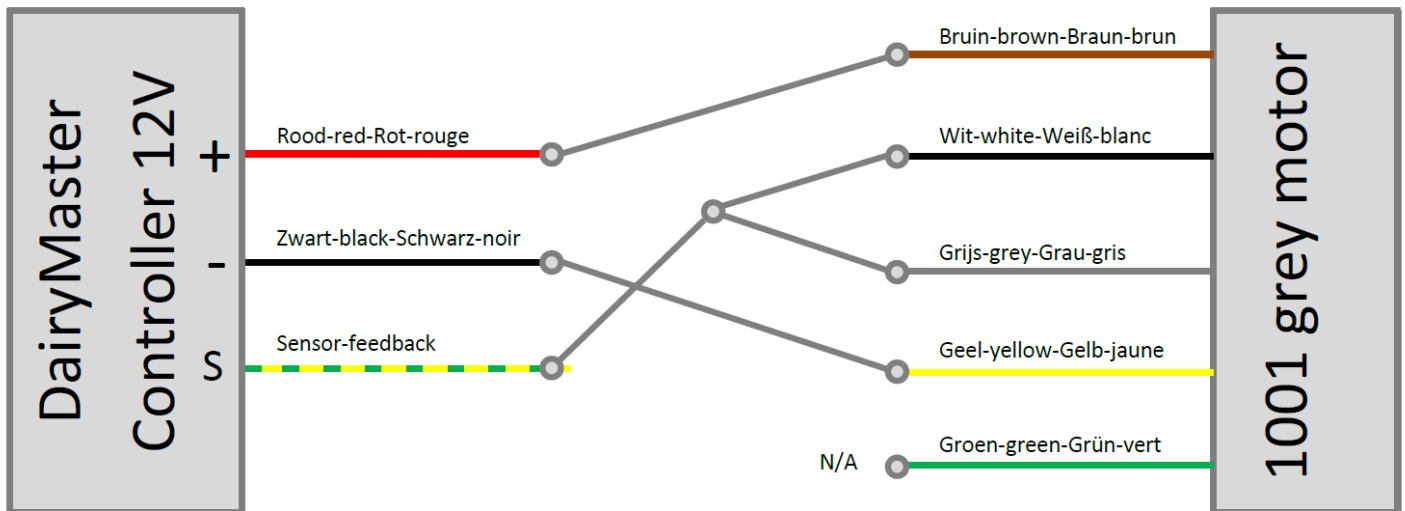

HANSKAMP

Innovation for dairy farming

Hanskamp 1001 motor—DairyMaster

How to connect the Hanskamp 1001—motor to a DairyMaster controller.

Aansluit schema om Hanskamp 1001—motor op een DairyMaster besturing aan te sluiten.

Schaltplan wie man die Hanskamp 1001 Motor zu einem DairyMaster Controller anschließt.

Schéma de câblage avec 1001—moteur Hanskamp à DairyMaster unité de commande.

Hanskamp AgroTech BV

Broekstraat 17
7009 ZB Doetinchem